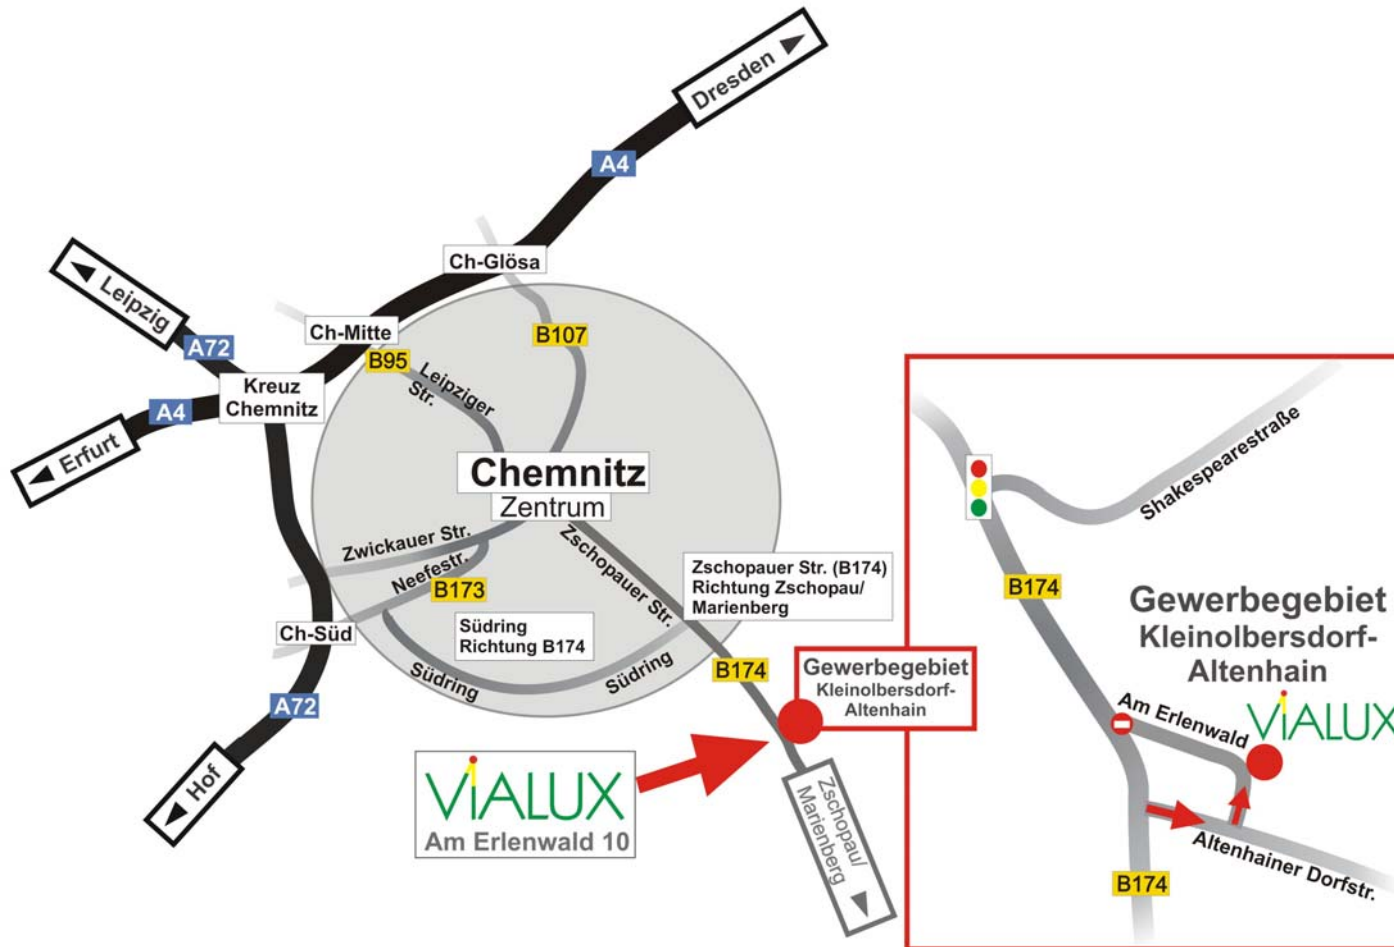

**ViALUX GmbH**  
 Am Erlenwald 10, 09128 Chemnitz  
 Tel.: 0371 / 33 42 47 0

**Auto:**

Anfahrt ab Autobahn A72

- Ausfahrt Chemnitz-Süd, Bundesstraße B173 Richtung Marienberg (1. Ampelkreuzung rechts auf Südring abbiegen)
- Abfahrt B174 / Zschopauer Straße Richtung Marienberg
- nach Ortsausgang Chemnitz ca. 2 km weiter auf B174
- Gewerbegebiet Kleinolbersdorf-Altenhain liegt direkt an der B174 (aus Richtung Chemnitz auf der linken Seite)

**Bahn:**

- Chemnitzer Hauptbahnhof, weiter per Taxi (ca. 25 min Fahrzeit)

**Flug:**

Flughafen Dresden

- Mietwagen (ca. 90 km): Autobahn A4 bis Kreuz Chemnitz, A72 Richtung Hof, Abfahrt Chemnitz-Süd, weiter: siehe Auto

Flughafen Leipzig-Halle

- Mietwagen (ca. 95 km): Bundesstraße B95 Richtung Chemnitz, weiter auf A72 Richtung Hof, Abfahrt Chemnitz-Süd, weiter: siehe Auto